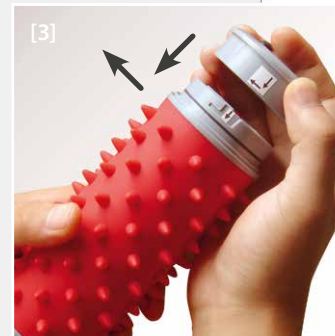

[1]
Deckel in Pfeilrichtung öffnen um die Batterien einzusetzen.
Follow the direction of arrow, open the battery cover gently.

[2]
Gummiring abnehmen und die Batterien unter Berücksichtigung von „+“ und „-“ einsetzen.
Install battery according to „+“, „-“, take down the rubber sheath.

[3]
Drehen Sie das Batteriefach fest zu und befestigen Sie den Gummiring am Deckel.
Follow the direction of arrow, install the battery cover well, fix the rubber sheath back.

[4]
Öffnen Sie den unteren Deckel um den Wassertank zu befüllen und schließen ihn anschließend wieder.
Open the bottom cover, fill with hot water or ice, then fix the cover back, massage body as you want.